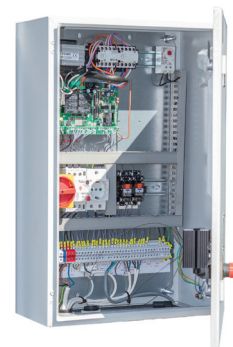

SVALAN MOBIL SKJUTGRIND

Mobil Svalan skjutgrind är avsedd för att stänga av infarter med bredd upp till 14 meter. 7m som enkelgrind & 14m som dubbelgrind.

Huvudfördelar:

- Utanpåliggande motor
- 4st Klämskydd (1st trådlöst)
- 2st Nödstopp
- 2st Varselskyltar
- Godkänd för nordiskt klimat
- Alla typer av impulsgivare och säkerhetsutrustning kan kopplas till styrenheten.
- Stark konstruktion och estetiskt tilltalande utseende
- Skyddsgrad 4
- CE-märkt
- Special framtagen Balk / C-profil
- Grindram utav stålrör
- Körplåt

Alla mobila skjutgrindar är GALV-FE varmförzinkade som standard.
Mobila skjutgrindar kan fås Z-LACK pulverlackerade i alla RAL-kulörer

Artnr. 9996M

Grindautomatik

DEMEX SKYDDSKLASS 4

ID06

ID06 som tillval